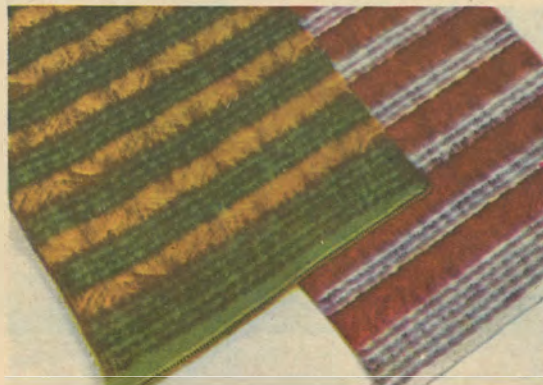

PONKO

MARYLIN

— favoriten på vår utställning. Läcker pastellfärg ljusblått/grått, ljusgrönt/grått eller fylligt rött/svart. Kraftig ruggning, varm och skön filt som Ni trivs med. Kantad med brett sidenband. Vår mest sålda filt, som genom jätteköp nu levereras till ännu lägre pris. Storlek 140×190 cm. Vikt 1,5 kg.

Pris per styck endast kronor ..... 21.—
,, ,, två styck kronor ..... 39.—

UNI

— *pastellfärgad yllefilt*

Enfärgad yllefilt i läckra pastellfärger rosa eller ljusblått kantade med 2 cm brett sidenband i samma, men något fylligare färg. Præktig kvalitet med 25 % nyullinblandning. En kvalitetsfilt till sparpris från Ikéa. Storlek 140×190 cm. Vikt 1,5 kg.

Pris per styck kronor ..... 27.—
Pris per två styck kronor ..... 52.—

PONKO

i underbar yllekvalitet. Något utöver det vanliga är denna lyxfilt i tjock härligt varm yllekvalitet. Kantad med brett sidenband. Modern dessin i omtyckt färgsättning gul/grön eller rött/grå gör PONKO idealisk även i bilen. Tag denna holländska yllefilt med på Er önskelista -59. Storlek 150×200 cm. Vikt 1,9 kg.

Priset är satt så lågt som kronor ..... 42.—

ULLY

— *holländsk ullfilt*

25 % nyullinblandning som ger en luftig och varm filt med härlig känsl och varma färger. Modernt mönster i ljusblått/grått och sidenbandskantad. Storlek 140 cm×190 cm. Vikt 1,5 kg.

Pris per styck kronor ..... 27.—
Per per två styck kronor ..... 52.—